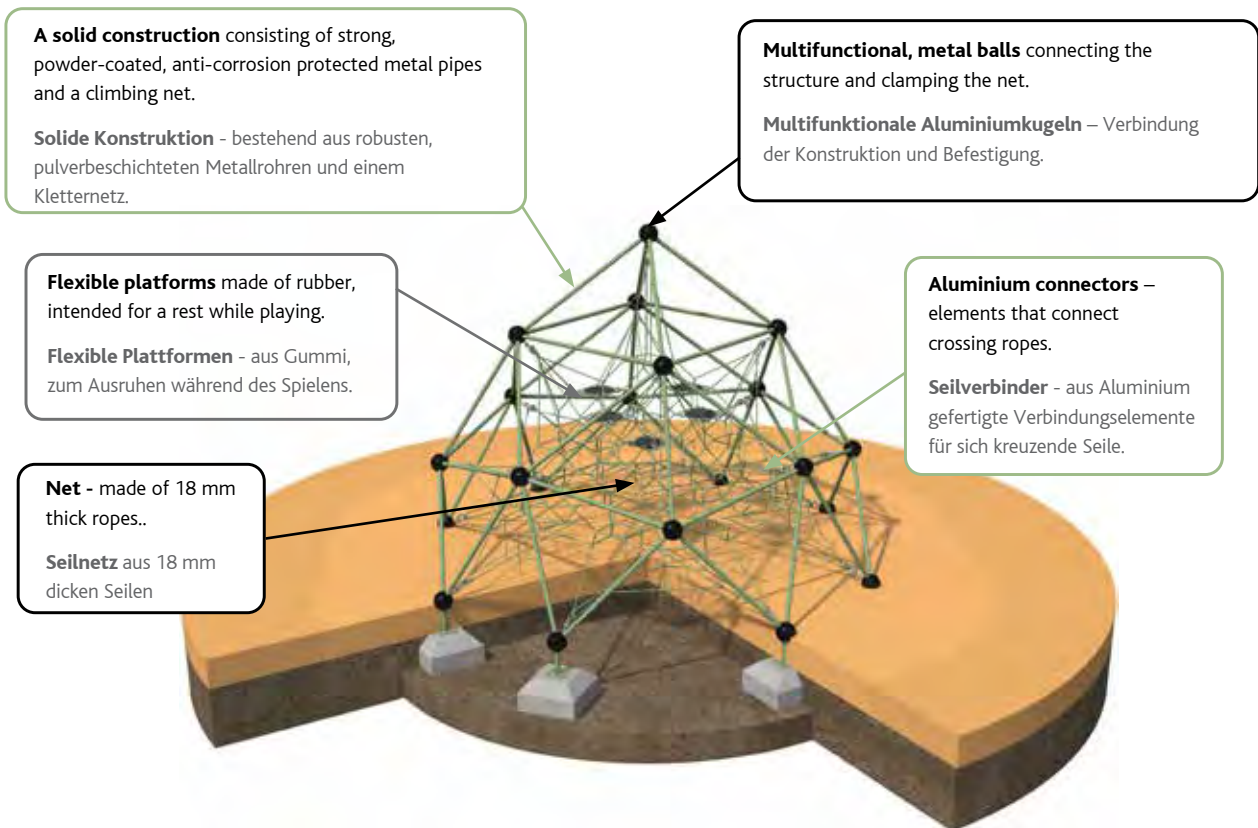

LINARIUM series comprises rope devices for climbing which are intended for playgrounds and sports facilities. All products of this series are not only a guarantee of great fun, but also develop motor coordination and help to initiate physical activity.

LINARIUM eine Serie sehr attraktiver Geräte für Spielplätze, Freizeit- und Sportanlagen. Die Produkte dieser Serie garantieren nicht nur viel Spaß, sondern entwickeln auch die Bewegungskoordination und helfen, körperliche Aktivität zu initiieren.

Steel construction | Konstruktion aus Stahl

Strong 20 mm thick rope | 20 mm starkes Seil besteht

PINTO 30
CR-LI-P30

PINTO 40
CR-LI-P40

PINTO 50

CR-LI-P50

PINTO 55

CR-LI-P55