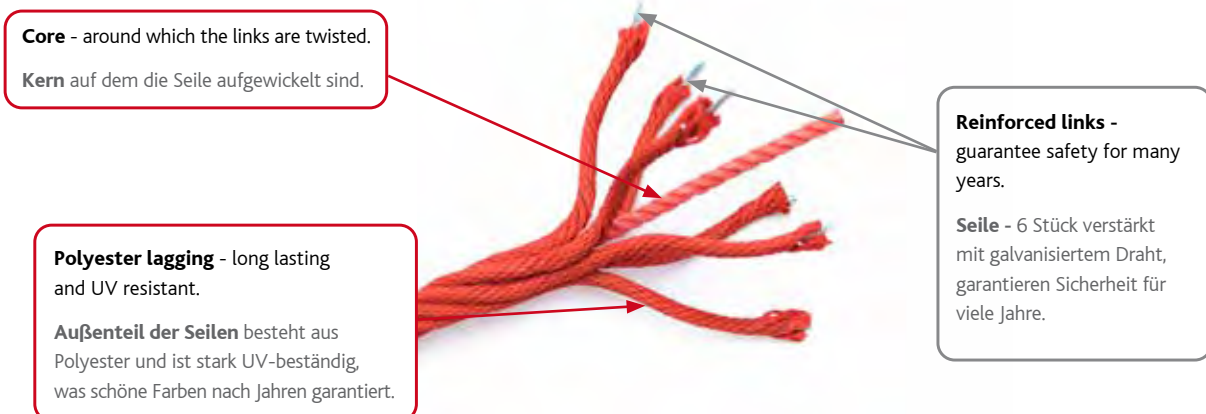

LINARIUM series comprises rope devices for climbing which are intended for playgrounds and sports facilities. All products of this series are not only a guarantee of great fun, but also develop motor coordination and help to initiate physical activity.

LINARIUM eine Serie sehr attraktiver Geräte für Spielplätze, Freizeit- und Sportanlagen. Die Produkte dieser Serie garantieren nicht nur viel Spaß, sondern entwickeln auch die Bewegungskoordination und helfen, körperliche Aktivität zu initiieren.

Steel construction | Konstruktion aus Stahl

Strong 20 mm thick rope | 20 mm starkes Seil besteht

PINTO 30
CR-LI-P30

PINTO 40
CR-LI-P40

PINTO 50

CR-LI-P50

PINTO 55

CR-LI-P55