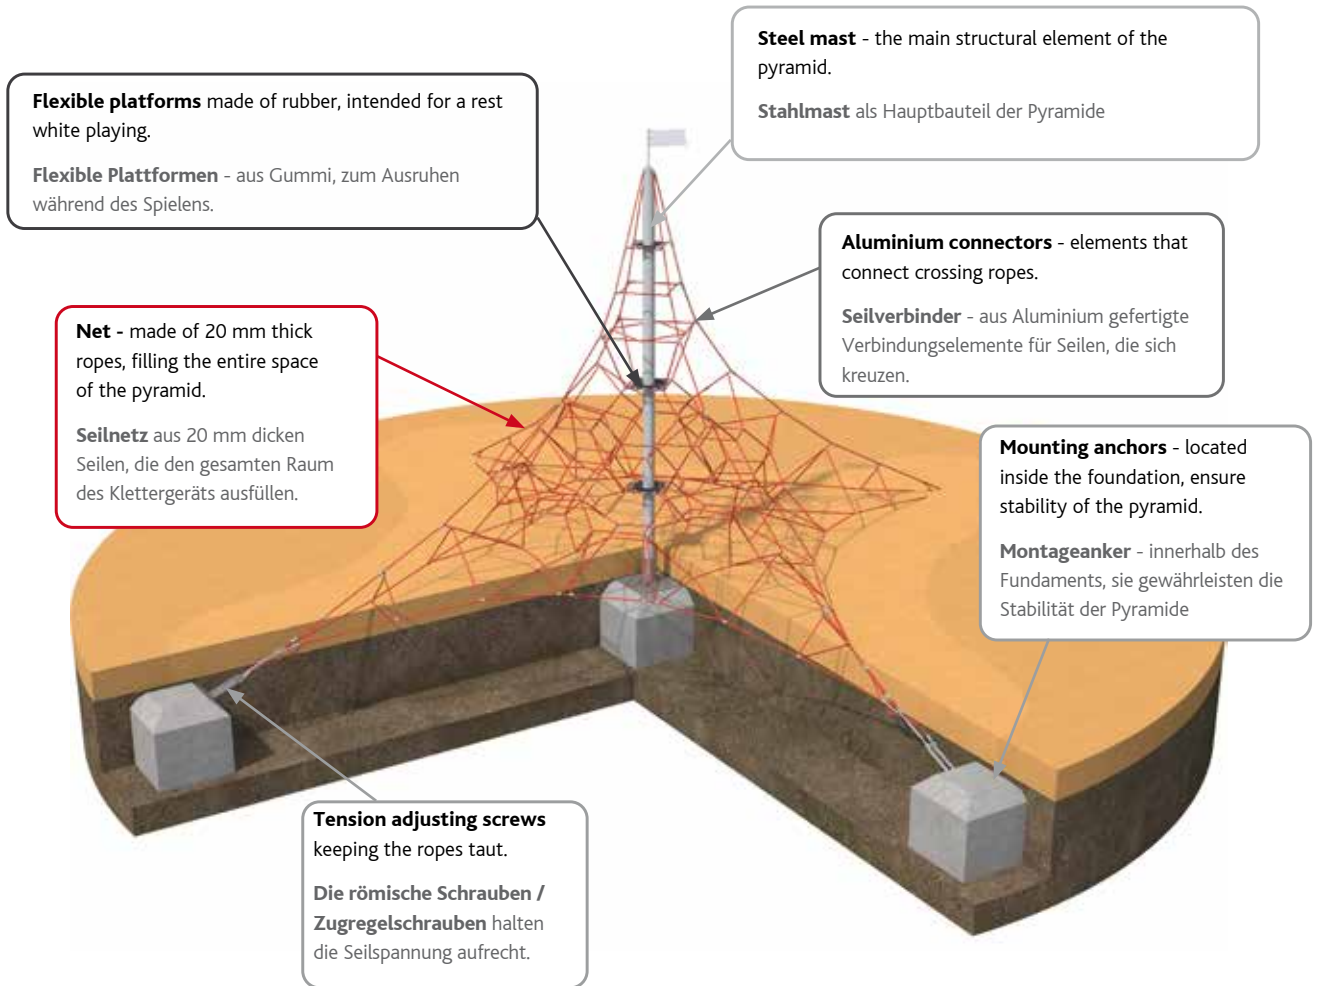

LINARIUM series comprises rope devices for climbing which are intended for playgrounds and sports facilities. All products of this series are not only a guarantee of great fun, but also develop motor coordination and help to initiate physical activity.

LINARIUM eine Serie sehr attraktiver Geräte für Spielplätze, Freizeit- und Sportanlagen. Die Produkte dieser Serie garantieren nicht nur viel Spaß, sondern entwickeln auch die Bewegungskoordination und helfen, körperliche Aktivität zu initiieren.

Steel construction | Konstruktion aus Stahl

Strong 20 mm thick rope | 20 mm starkes Seil besteht

PINTO 30
CR-LI-P30

PINTO 40
CR-LI-P40

PINTO 50

CR-LI-P50

PINTO 55

CR-LI-P55