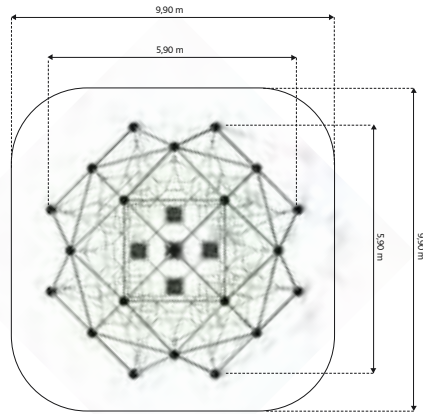

Steel construction | Konstruktion aus Stahl

Strong 20 mm thick rope | 20 mm starkes Seil besteht

PINTO 30
CR-LI-P30

PINTO 40
CR-LI-P40

PINTO 50

CR-LI-P50

PINTO 55

CR-LI-P55