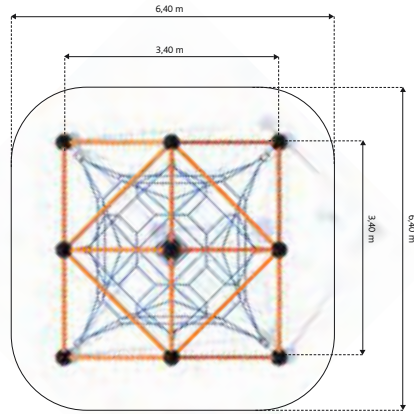

Steel construction | Konstruktion aus Stahl

Strong 20 mm thick rope | 20 mm starkes Seil besteht

PINTO 30
CR-LI-P30

PINTO 40
CR-LI-P40

PINTO 50

CR-LI-P50

PINTO 55

CR-LI-P55