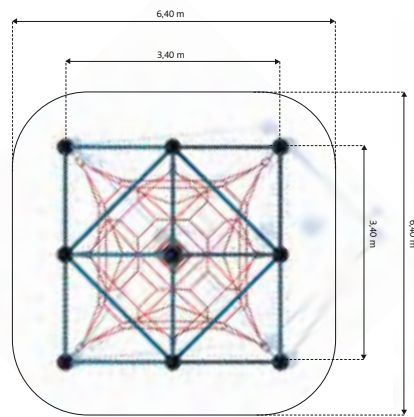

Steel construction | Konstruktion aus Stahl

Strong 20 mm thick rope | 20 mm starkes Seil besteht

PINTO 30
CR-LI-P30

PINTO 40
CR-LI-P40

PINTO 50

CR-LI-P50

PINTO 55

CR-LI-P55