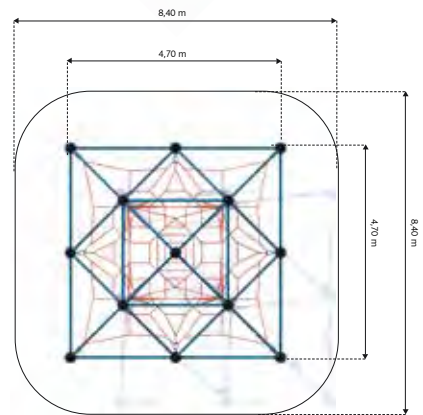

DIAMANTO 45

CR-LI-D45