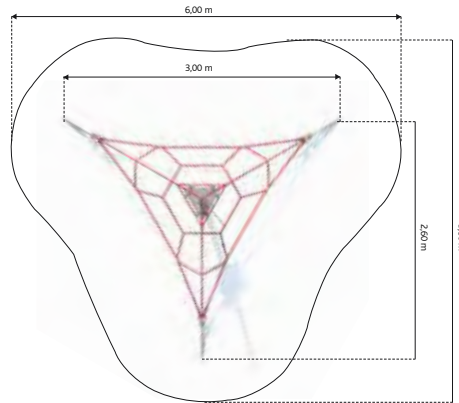

PIRAMIDO T35

CR-LI-PT35