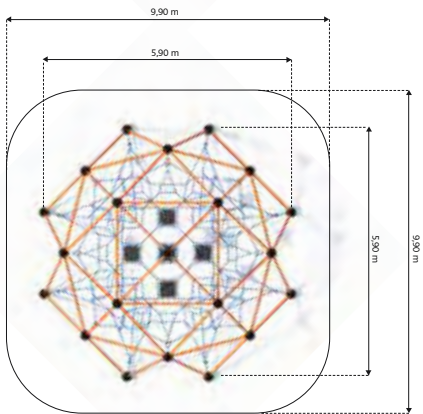

Steel construction | Konstruktion aus Stahl

Strong 20 mm thick rope | 20 mm starkes Seil besteht

PINTO 30
CR-LI-P30

PINTO 40
CR-LI-P40

PINTO 50

CR-LI-P50

PINTO 55

CR-LI-P55