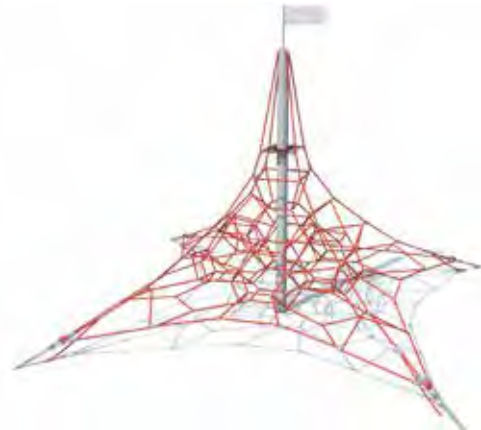

PIRAMIDO Q40

CR-LI-PQ40